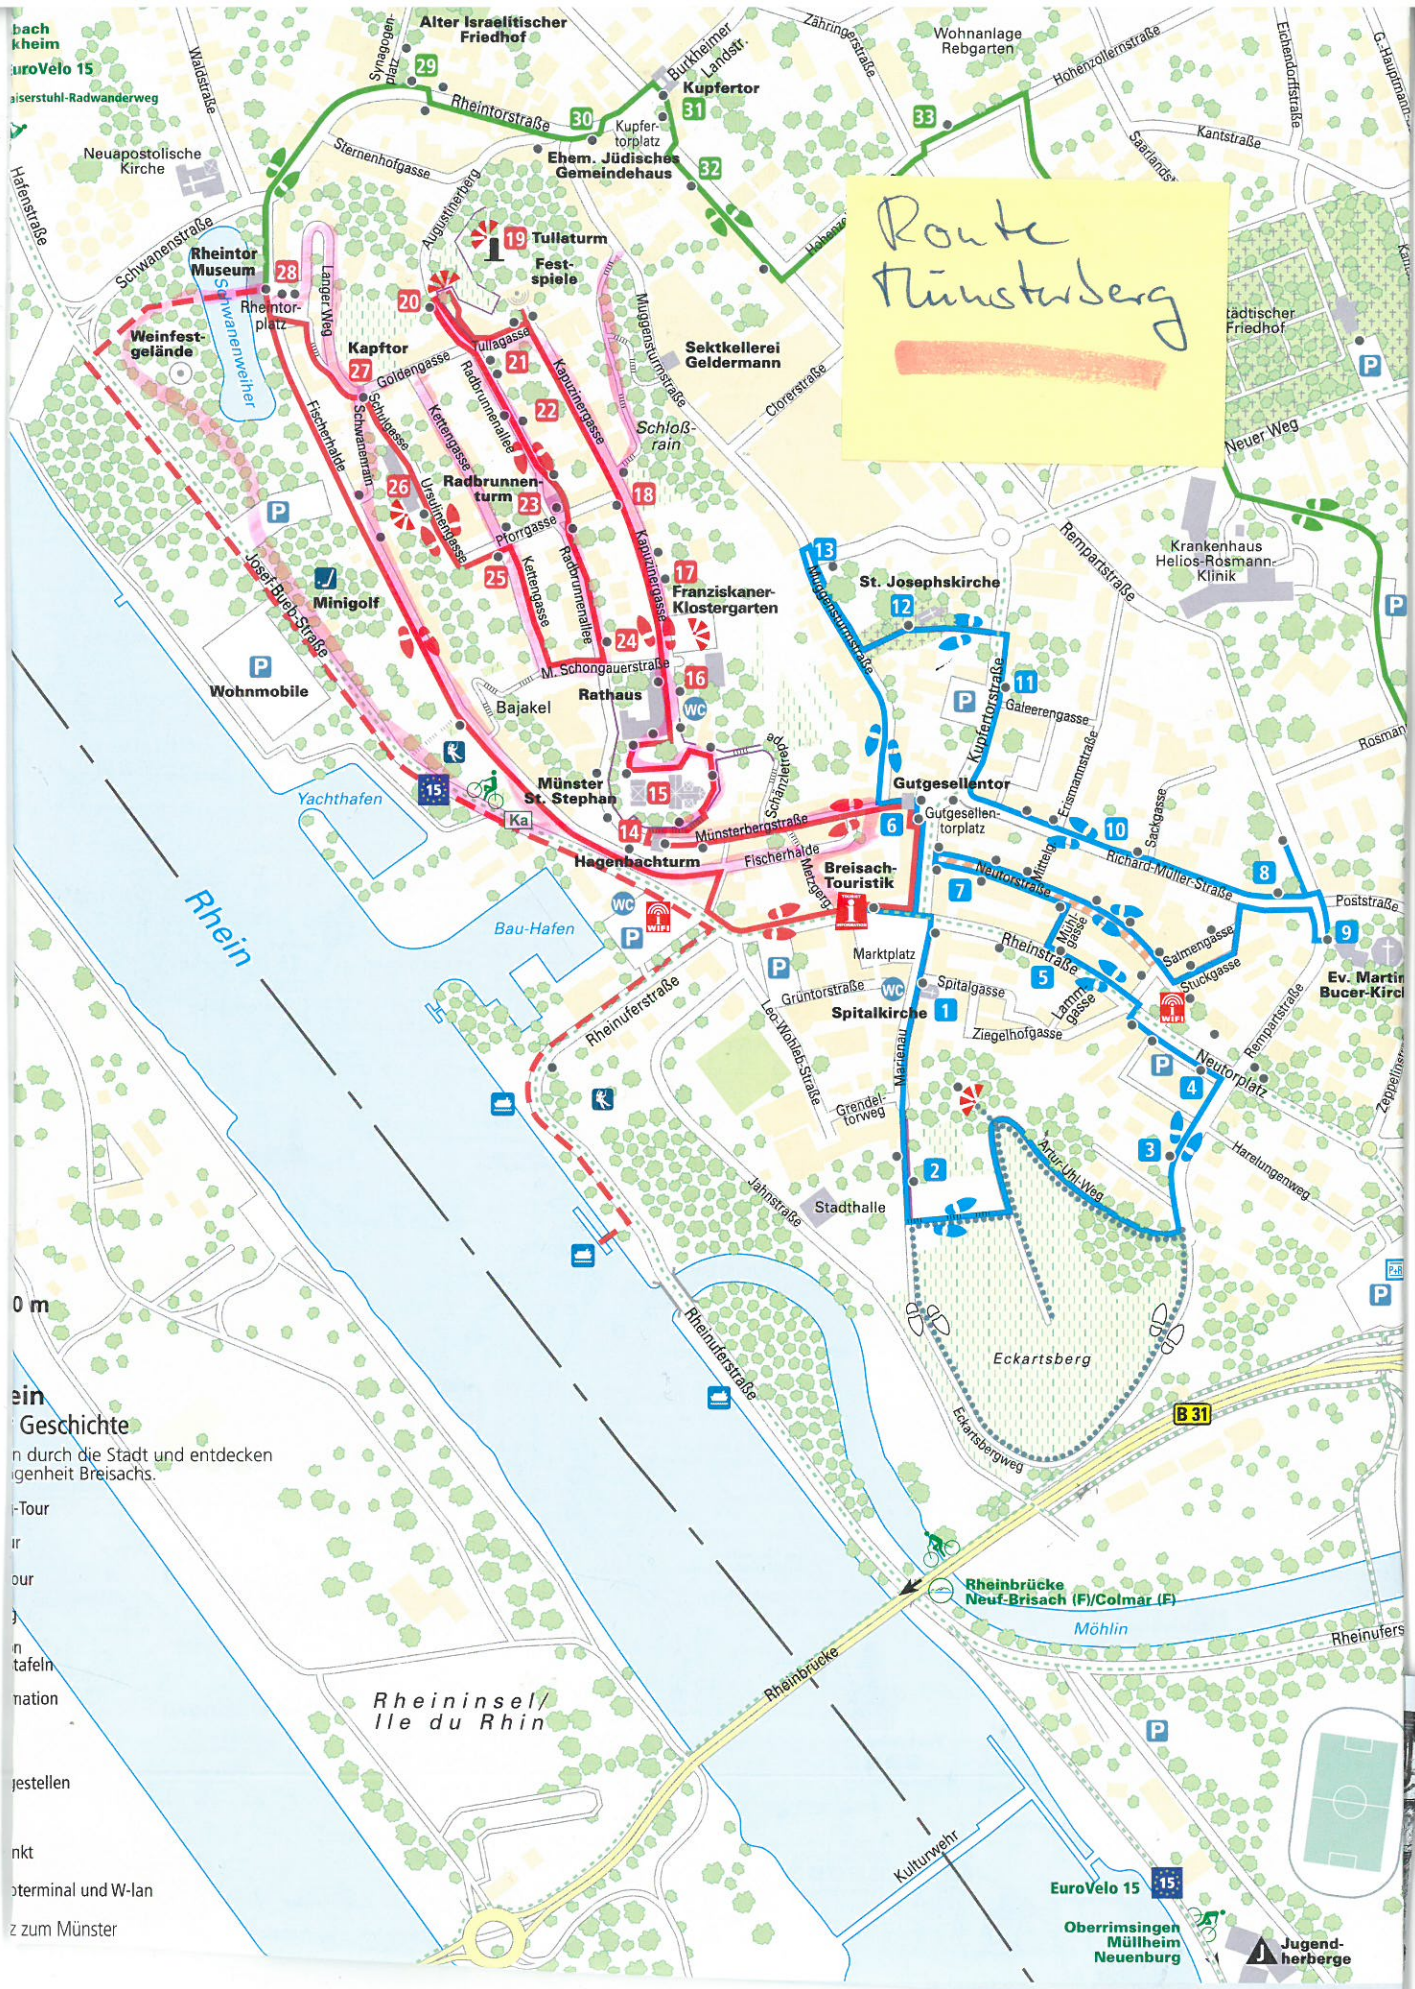

Route  
Münsterberg

ein  
Geschichte  
n durch die Stadt und entdecken  
egenheit Breisachs.  
-Tour  
ir  
our  
n  
tafeln  
nation  
stellen  
nkt  
terminal und W-lan  
z zum Münster

EuroVelo 15  
Oberrimsingen  
Müllheim  
Neuenburg  
Jugendherberge