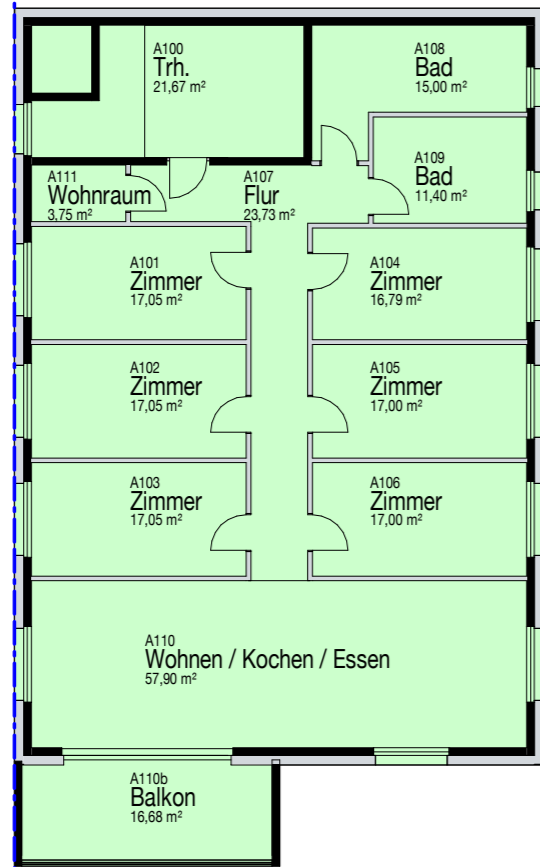

2,49²
14,16
34,07
10,30⁵

 Funktionsfläche
 Wohnfläche

Neubau Ersatzbau Haus Sinnighofen				PROJEKTADRESS	Murhau, Breisach am Rhein • Fl.St.Nr.: 10
BAUHER WL Schlossberg GmbH • Luisenstr. 7 • 79098 Freiburg •				PLANUNG WÖSSNER & LECHLER	
1. Obergeschoss				1 : 200	
PROJ-NR: WL2102	PLAN-NR: VP101	DATUM 01.10.2020	GEZ Mtnz	BAUPROJEKTE GMBH • FREIBURG • STUTTGART Luisenstr. 7 • 79098 Freiburg 0761-15 62 18 -70 • info@woessner-lechler.de www.woessner-lechler.de	