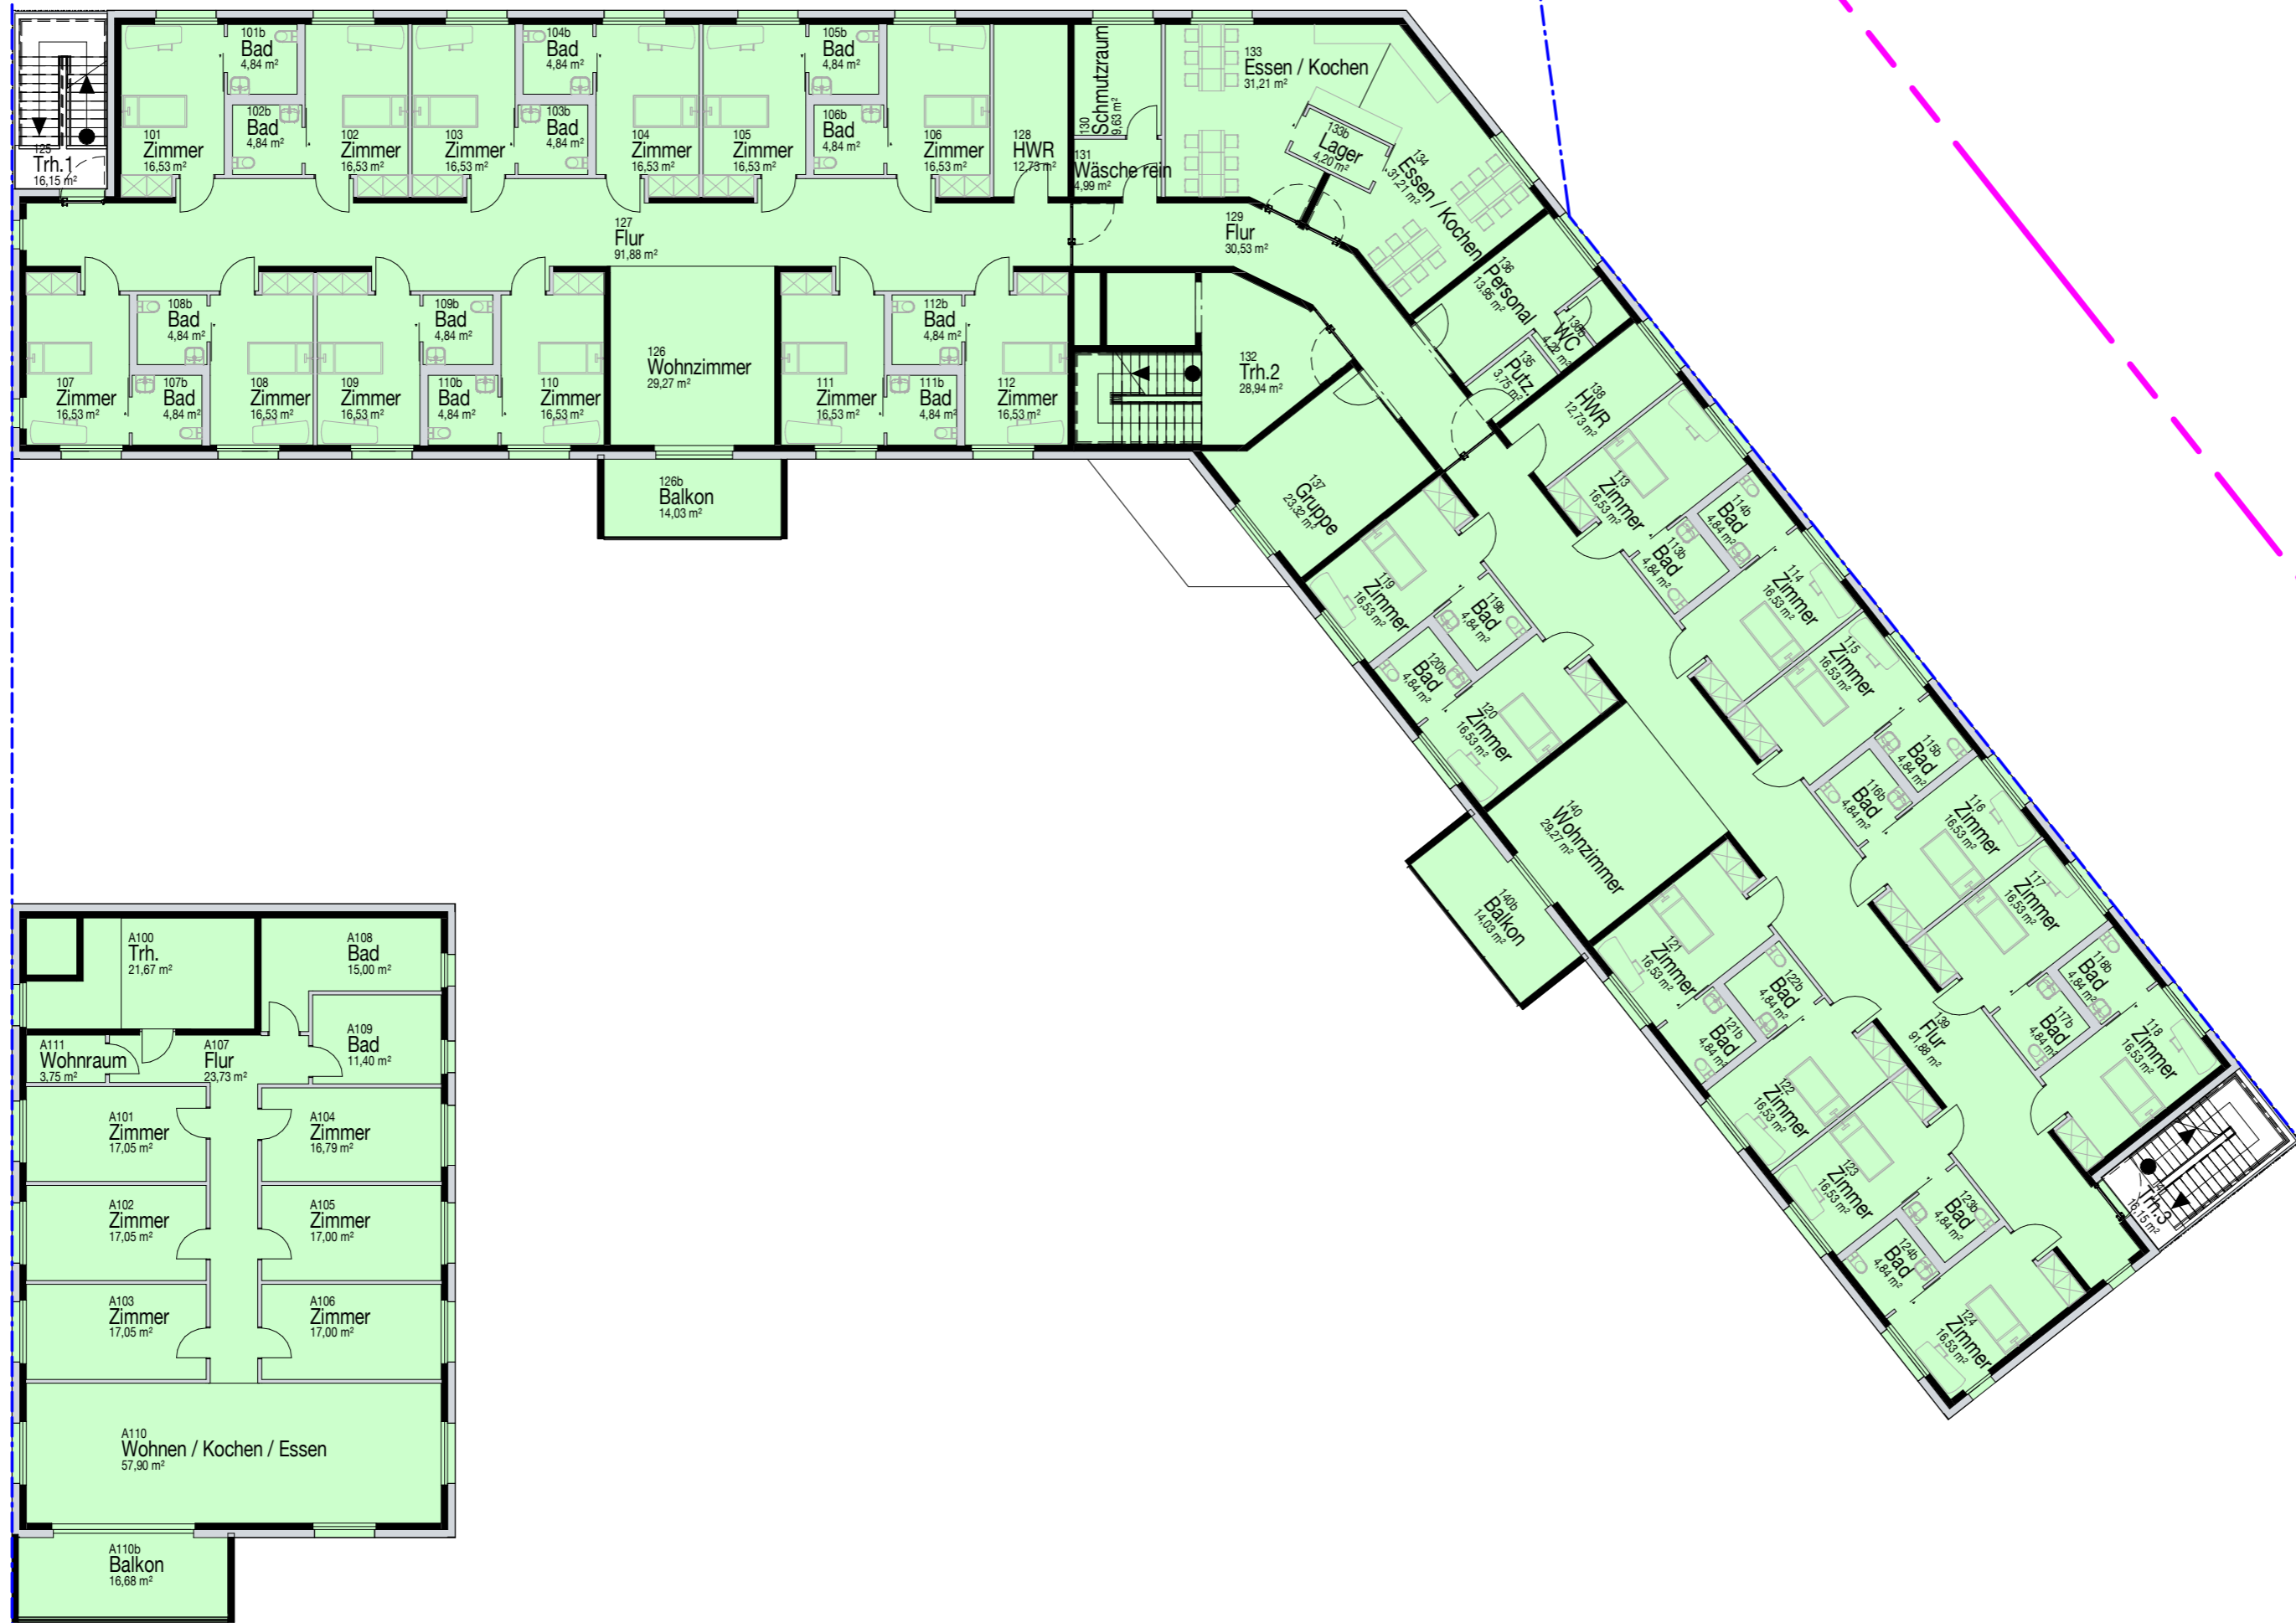

2,49²
14,16
34,07
10,30⁵

 Funktionsfläche
 Wohnfläche

Neubau Ersatzbau Haus Sinnighofen				PROJEKTADRESS	Murhau, Breisach am Rhein • Fl.St.Nr.: 10
BAUHER WL Schlossberg GmbH • Luisenstr. 7 • 79098 Freiburg •				PLANUNG WÖSSNER & LECHLER	
1. Obergeschoss				1 : 200	
PROJ-NR: WL2102	PLAN-NR: VP101	DATUM 01.10.2020	GEZ Mtnz	BAUPROJEKTE GMBH • FREIBURG • STUTTGART Luisenstr. 7 • 79098 Freiburg 0761-15 62 18 -70 • info@woessner-lechler.de www.woessner-lechler.de	